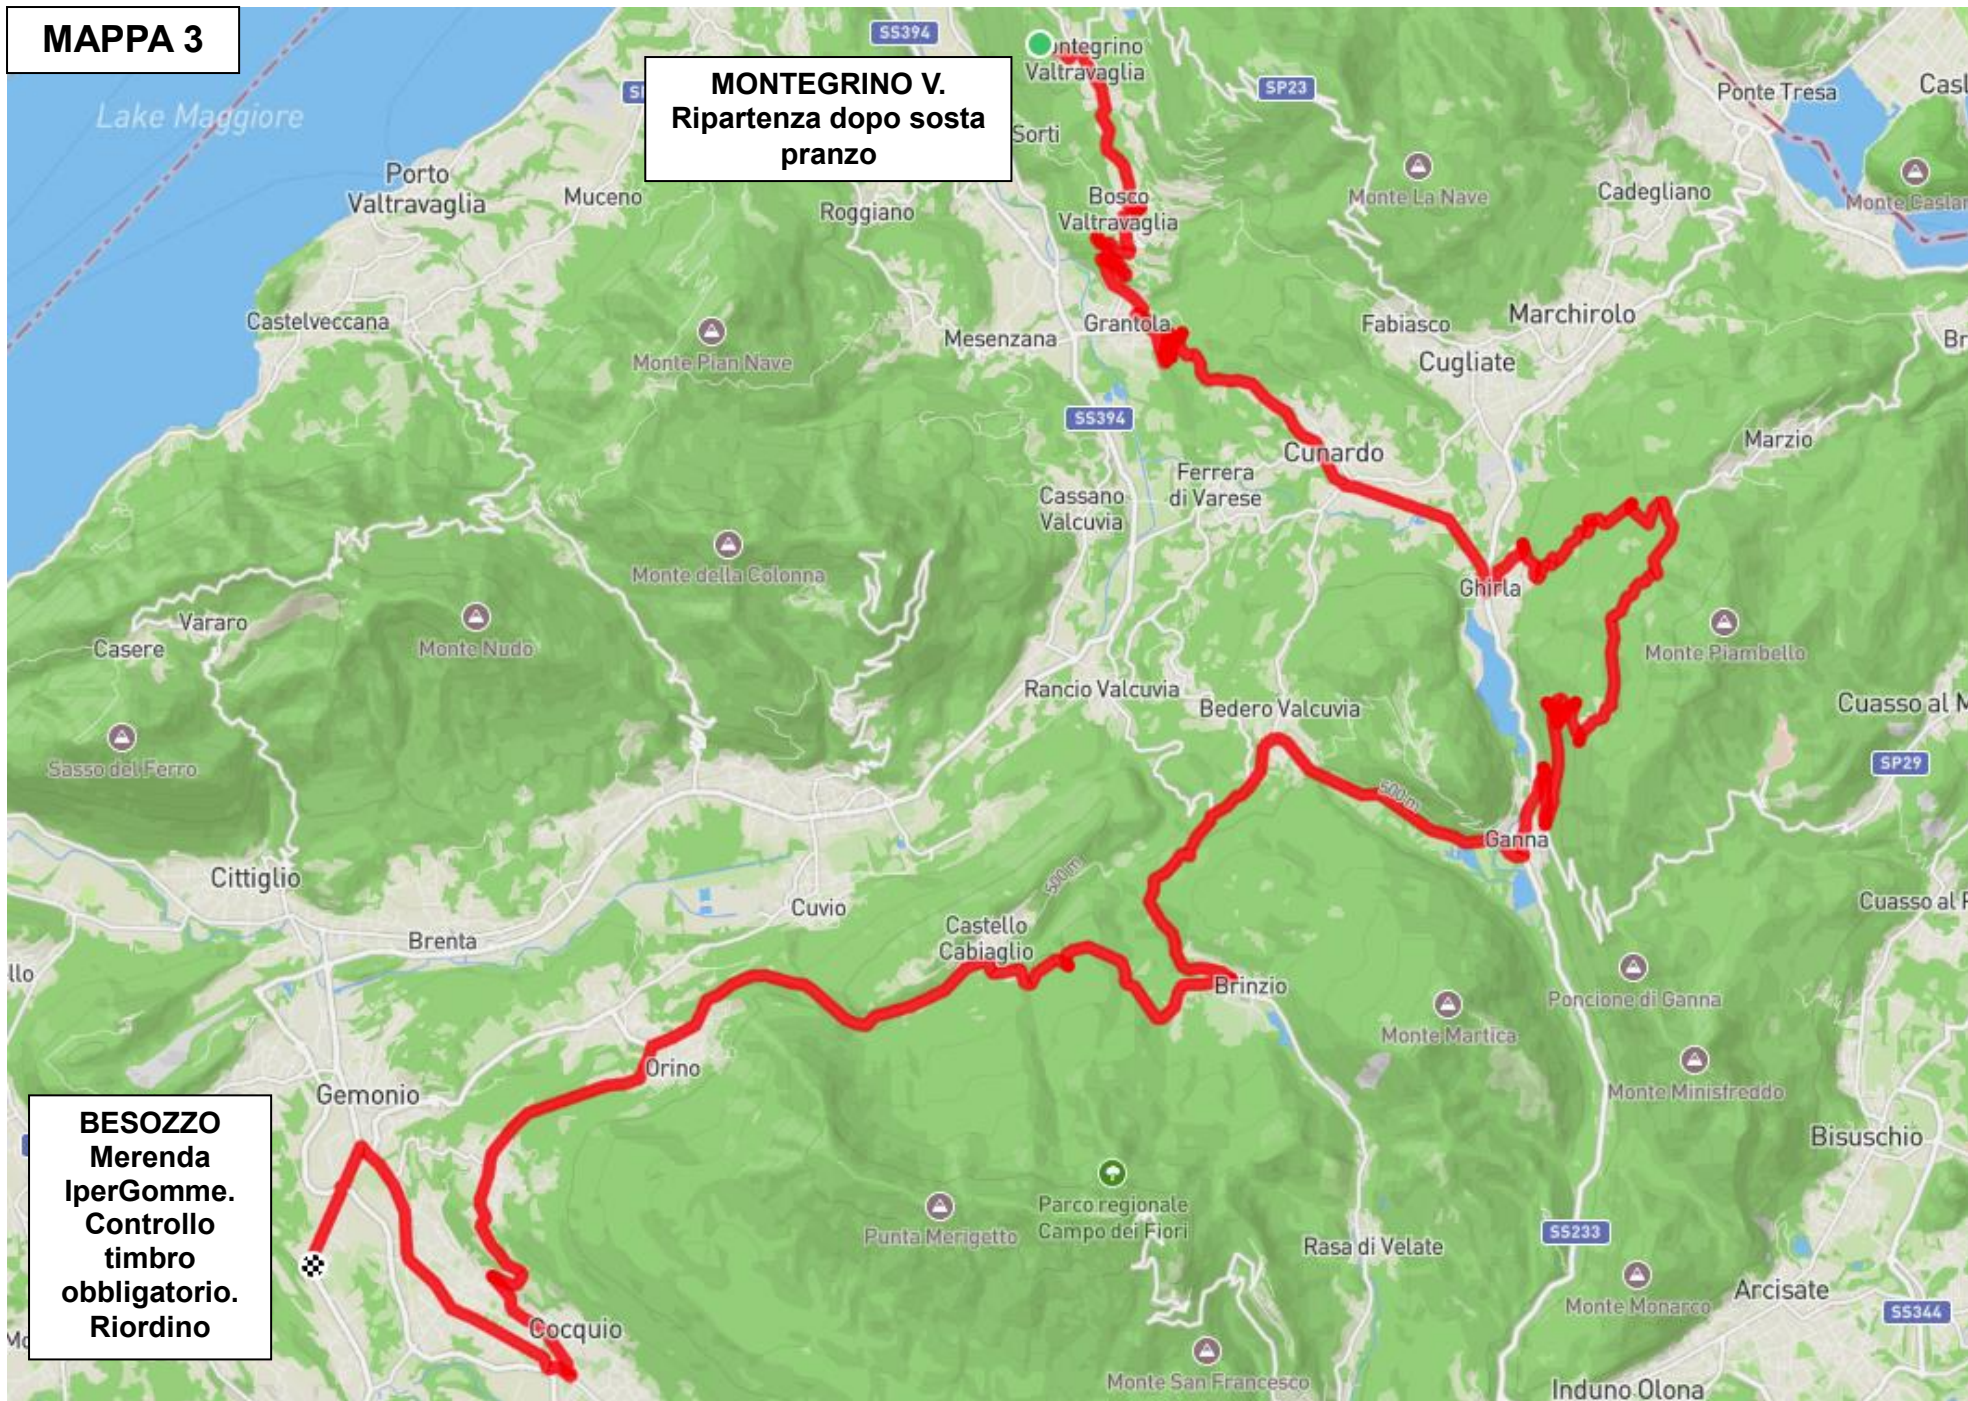

MAPPA 1

LAVENO MOMBELLO
Prove crono parco Gaggetto
e drink c/o Officine
dell'acqua
a fianco a Stazione treni

**DEPOSITO
CARRELLI
FURGONI**
Piazza De Gasperi
di fronte Stadio
VARESE

**RITROVO
in MOTO
e PARTENZA**
Corso Matteotti
VARESE

MAPPA 2

MAPPA 3

MONTEGRINO V.
Ripartenza dopo sosta pranzo

BESOZZO
Merenda
IperGomme.
Controllo
timbro
obbligatorio.
Riordino

**BESOZZO
Riordino e
Ripartenza
da
Ipergomme**

**ARRIVO VARESE
Corso Matteotti**

**CONCORSO
D'ELEGANZA
avanzare sul
tappeto rosso
a motore spento.
Giudizio giuria.**

**APERICENA
PREMIAZIONE**