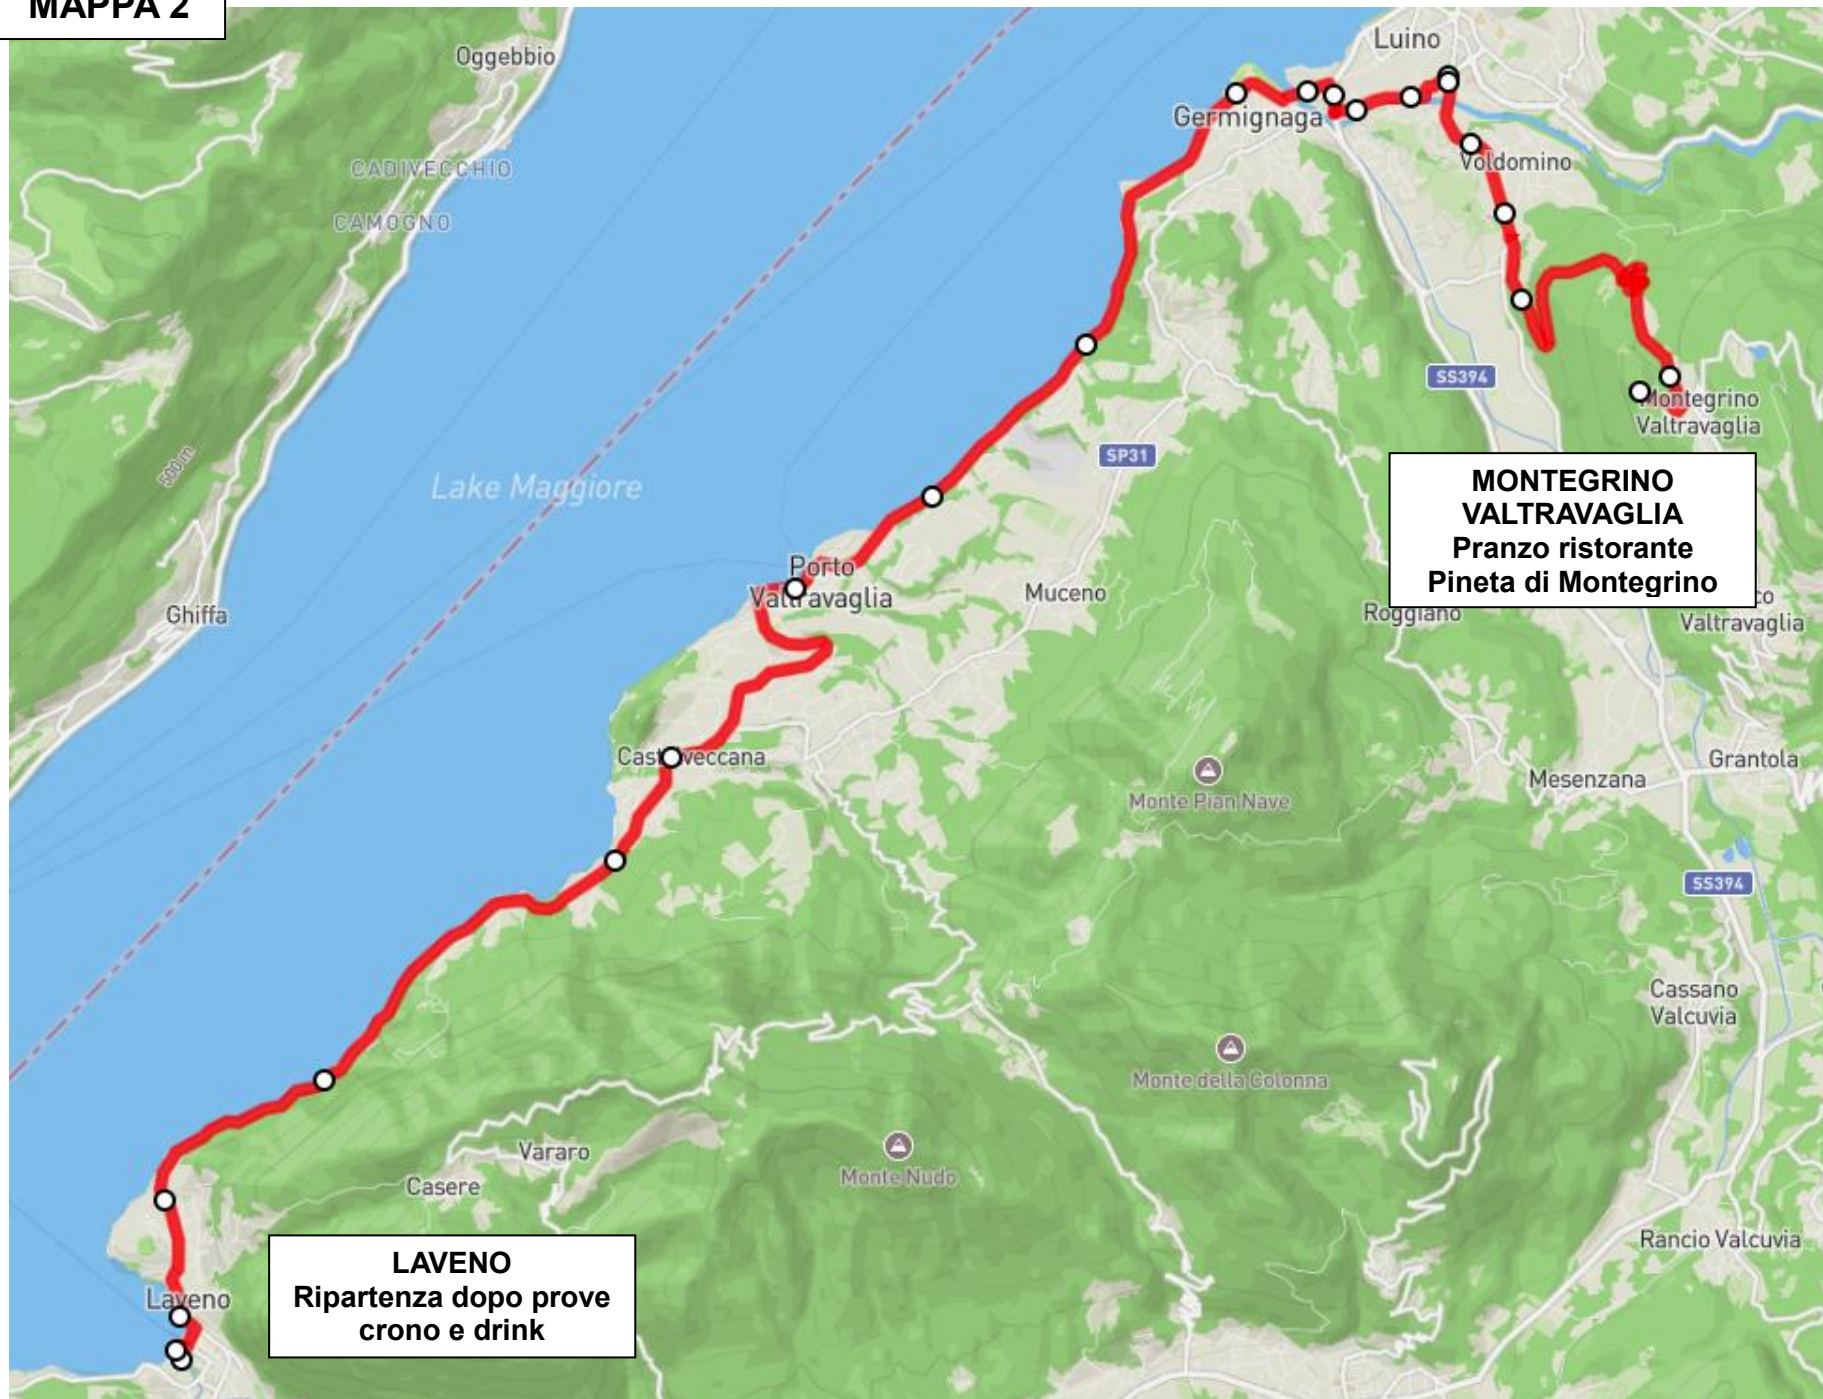

MAPPA 1

LAVENO MOMBELLO
Prove crono parco Gaggetto
e drink c/o Officine
dell'acqua
a fianco a Stazione treni

**DEPOSITO
CARRELLI
FURGONI**
Piazza De Gasperi
di fronte Stadio
VARESE

**RITROVO
in MOTO
e PARTENZA**
Corso Matteotti
VARESE

MAPPA 2

MAPPA 3

MONTEGRINO V.
Ripartenza dopo sosta pranzo

BESOZZO
Merenda
IperGomme.
Controllo
timbro
obbligatorio.
Riordino

**BESOZZO
Riordino e
Ripartenza
da
Ipergomme**

**ARRIVO VARESE
Corso Matteotti**

**CONCORSO
D'ELEGANZA
avanzare sul
tappeto rosso
a motore spento.
Giudizio giuria.**

**APERICENA
PREMIAZIONE**